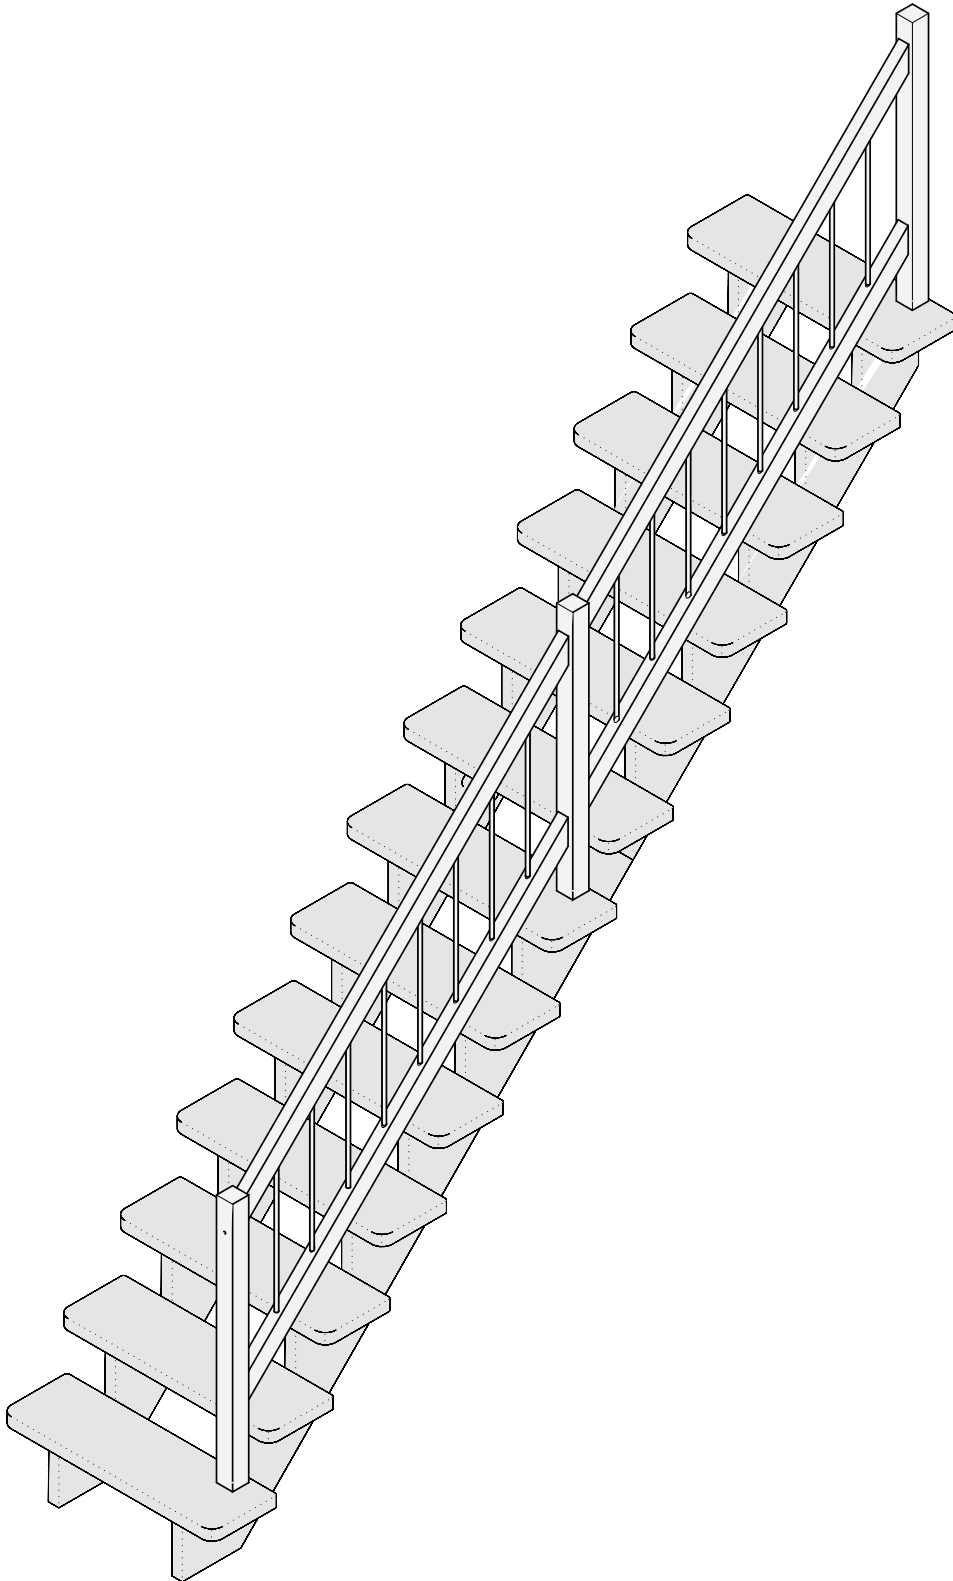

Geländer

Holz-Edelstahl

Montageanleitung

Stückliste

Bitte beachten Sie auch das Montagevideo!

A  8x40mm 16x	B  6x80 4x	C  Ø10 3x	
D  M10 3x	E  M10x100 3x	F  Ø20 4x	
G  3x	H  4x	I  16x	
 Ø10		 SW 17	

1

2