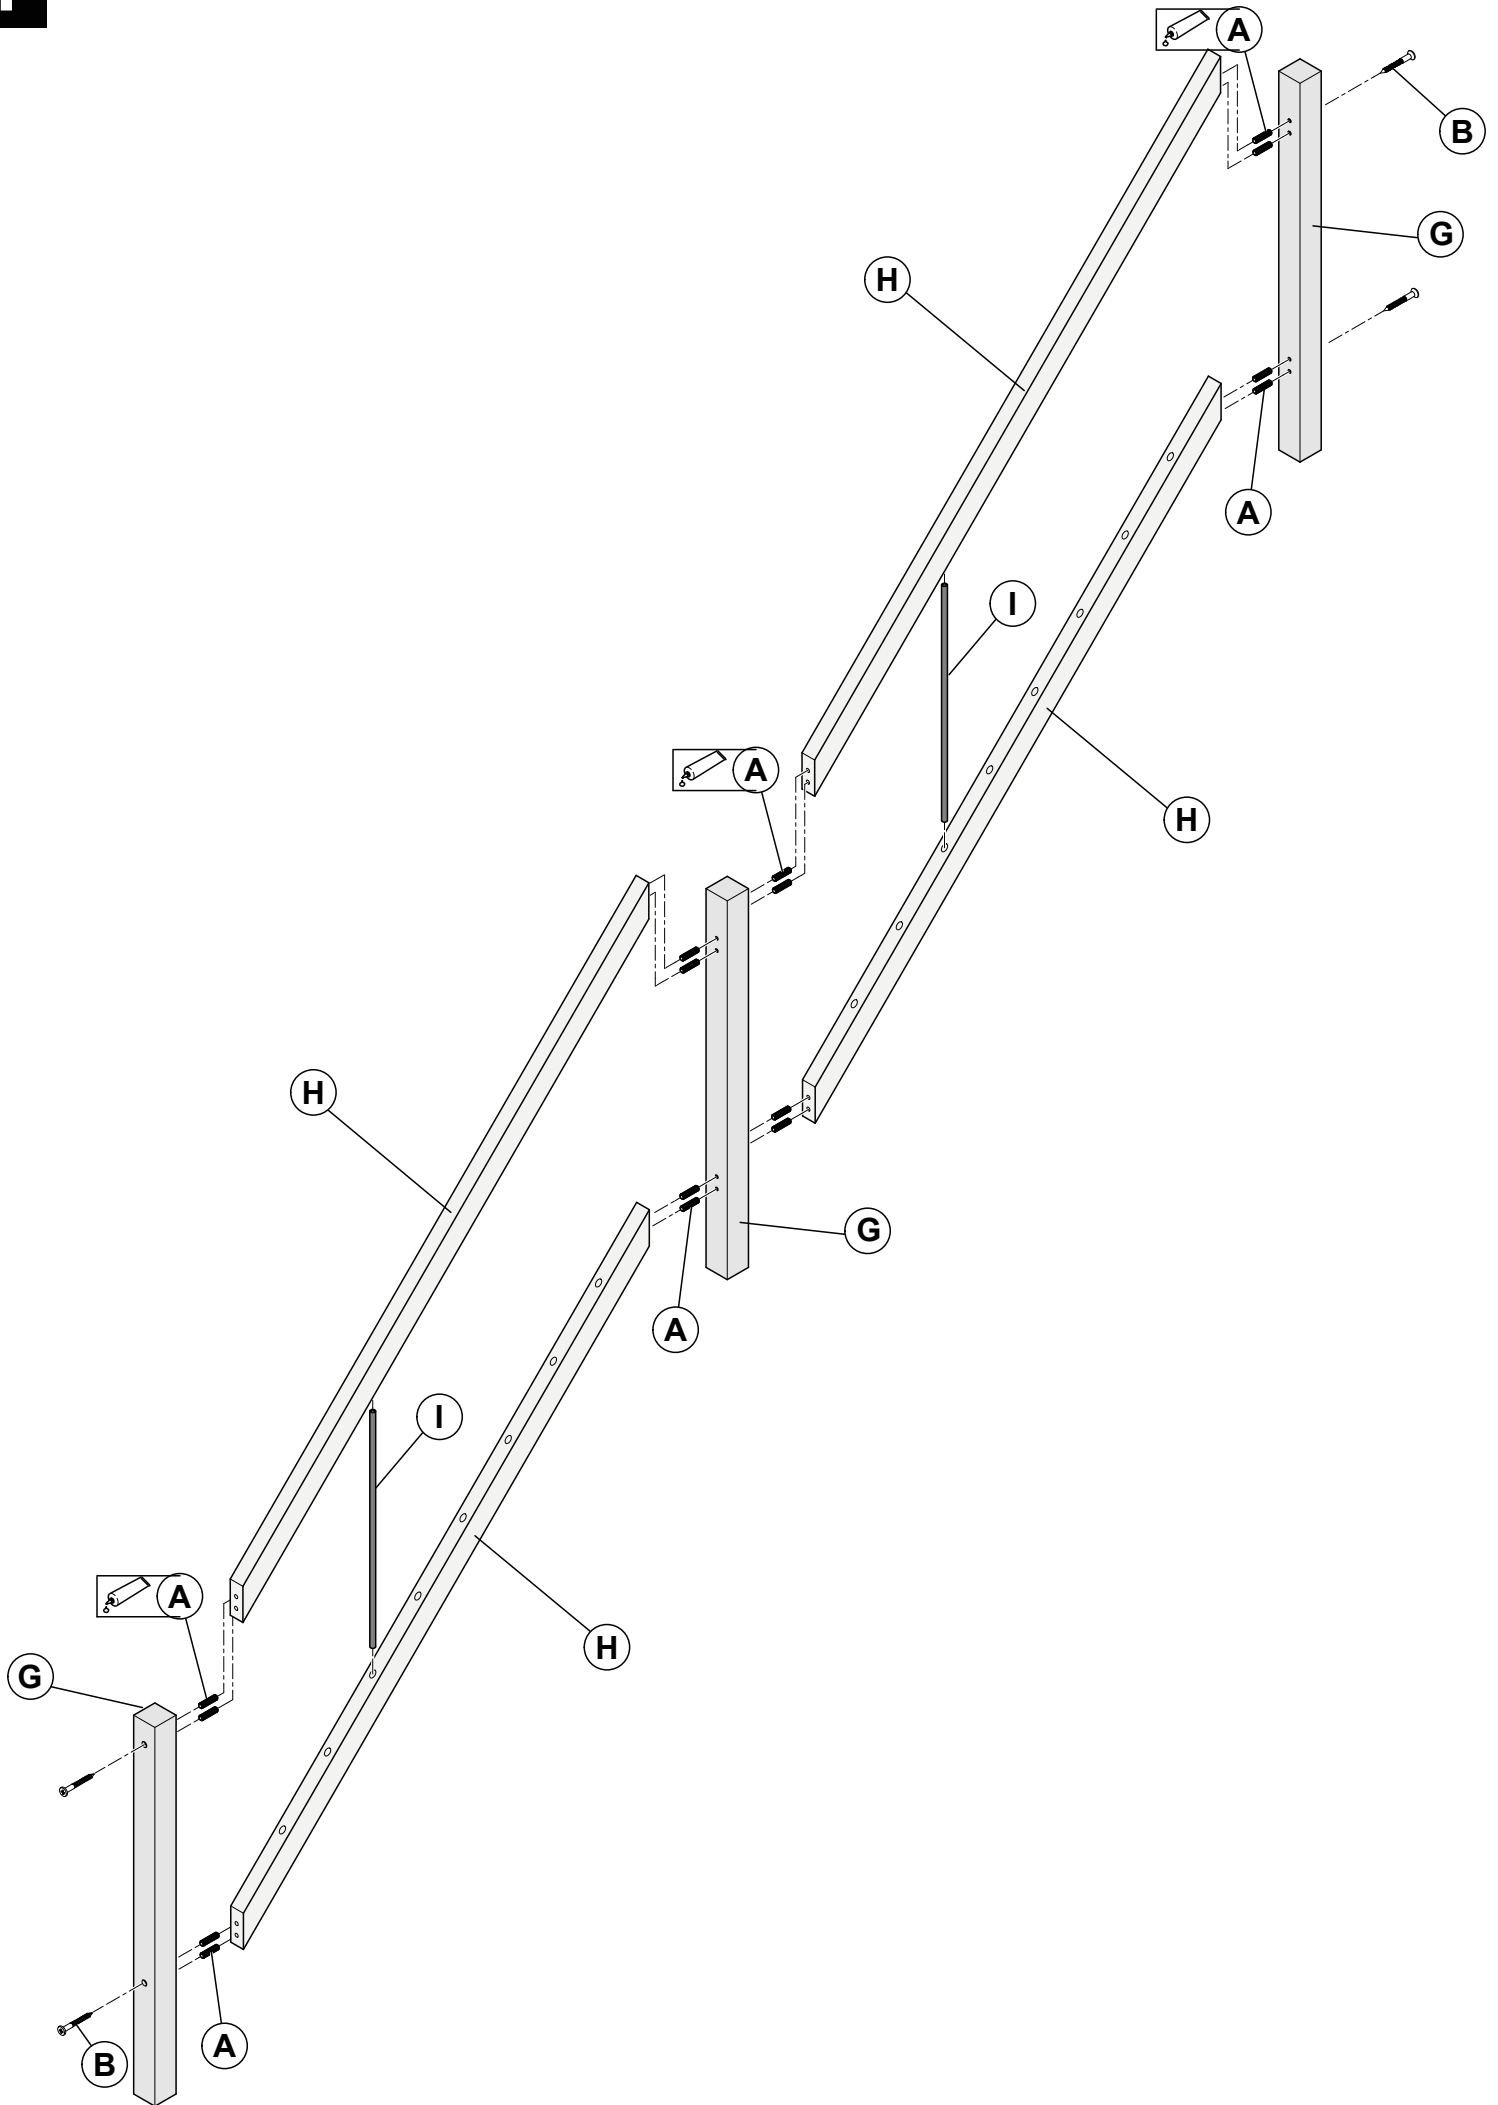

Geländer

Holz-Edelstahl

Montageanleitung

Stückliste

Bitte beachten Sie auch das Montagevideo!

A  8x40mm 16x	B  6x80 4x	C  Ø10 3x	
D  M10 3x	E  M10x100 3x	F  Ø20 4x	
G  3x	H  4x	I  16x	
 Ø10		 SW 17	

1

2