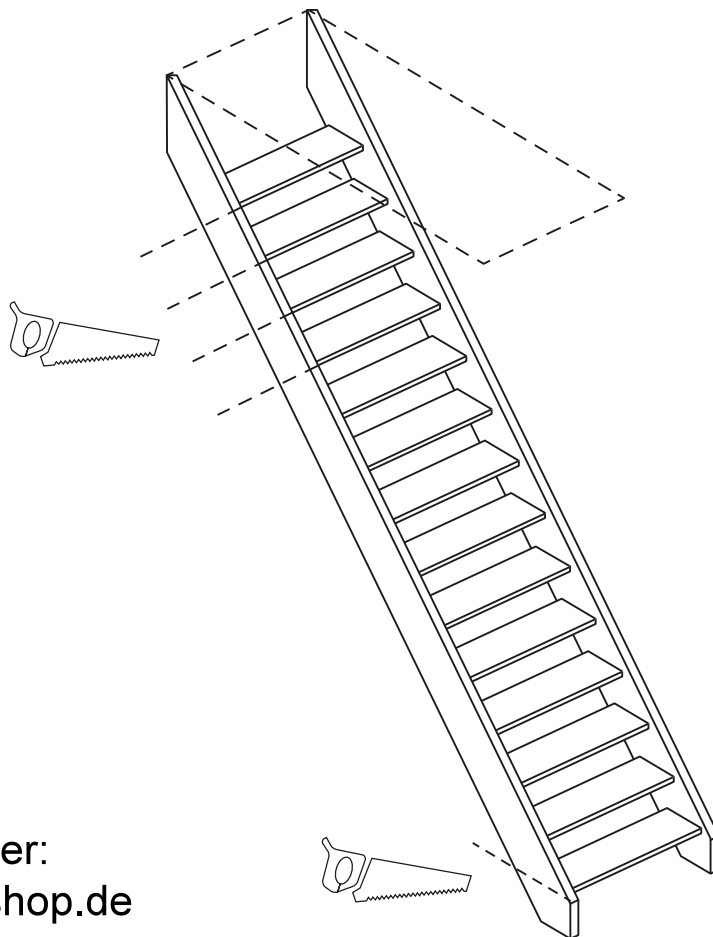

RHODOS/KORFU/ MYKONOS

Ganzholz Wangentreppe

Montageanleitung

Stückliste

<p>A</p>  <p>Stufen</p> <p>13x</p>	<p>B</p>  <p>1x</p> <p>1x</p>
<p>C</p>  <p>5x50</p> <p>4x</p>	<p>D</p>  <p>5x50 bei Rhodos</p> <p>26x</p> <p>bei Korfu/ Mykonos</p> <p>6x60</p> <p>26x</p>
<p>E</p>  <p>5x25</p> <p>8x</p>	<p>F</p>  <p>4x</p>
<p>G</p>  <p>Ø8</p> <p>4x</p>	
     <p>Ø6</p>	

Wangen für gerade Treppen

1

Setzstufen für gerade Treppen

2

3

Stückliste optional bei Setzstufen

<p>H</p>  <p>26x</p>	<p>I</p>  <p>3,5x16 104x</p>	<p>J</p>  <p>5x35 39x</p>	<p>K</p>  <p>13x</p>
--	--	--	--

Treppen anpassbar
 siehe Montagevideo unter:
www.starwood-treppenshop.de