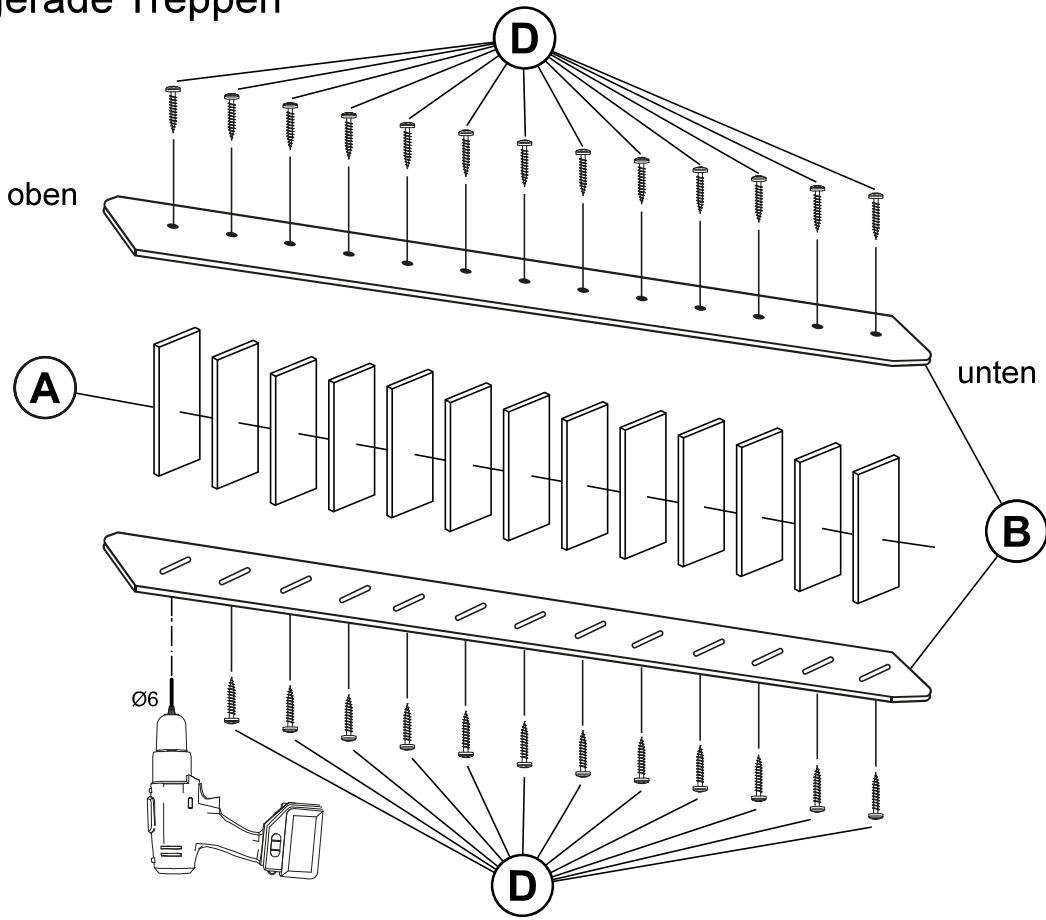

RHODOS/KORFU/ MYKONOS

Ganzholz Wangentreppe

Montageanleitung

Stückliste

<p>A</p>  <p>Stufen</p> <p>13x</p>	<p>B</p>  <p>1x</p> <p>1x</p>
<p>C</p>  <p>5x50</p> <p>4x</p>	<p>D</p>  <p>5x50 bei Rhodos</p> <p>26x</p> <p>bei Korfu/ Mykonos</p> <p>6x60</p> <p>26x</p>
<p>E</p>  <p>5x25</p> <p>8x</p>	<p>F</p>  <p>4x</p>
<p>G</p>  <p>Ø8</p> <p>4x</p>	
     <p>Ø6</p>	

Wangen für gerade Treppen

1

Setzstufen für gerade Treppen

2

3

Stückliste optional bei Setzstufen

<p>H</p>  <p>26x</p>	<p>I</p>  <p>3,5x16 104x</p>	<p>J</p>  <p>5x35 39x</p>	<p>K</p>  <p>13x</p>
--	--	--	--

Treppen anpassbar
 siehe Montagevideo unter:
www.starwood-treppenshop.de