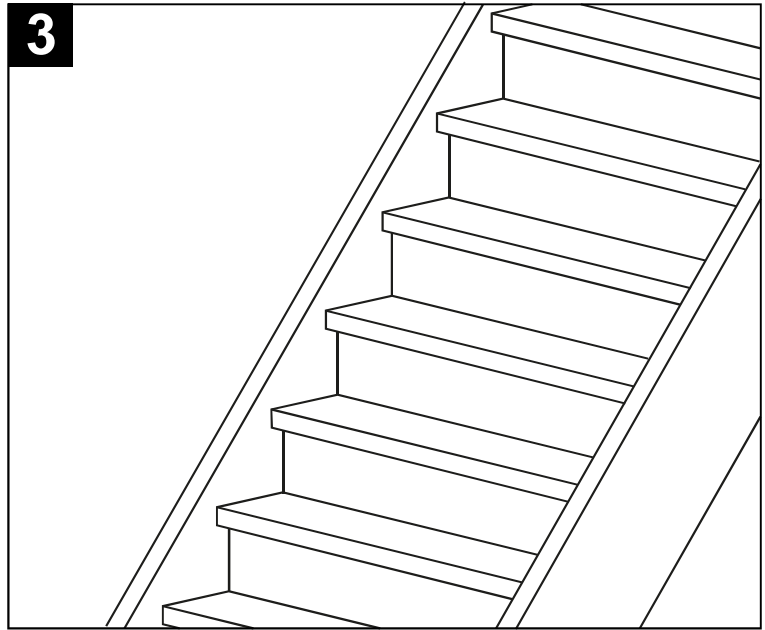

RHODOS/KORFU/ MYKONOS

Ganzholz Wangentreppe

Montageanleitung

Stückliste

<p>A</p>  <p>Stufen</p> <p>13x</p>	<p>B</p>  <p>1x</p> <p>1x</p>
<p>C</p>  <p>5x50</p> <p>4x</p>	<p>D</p>  <p>5x50 bei Rhodos</p> <p>26x</p> <p>bei Korfu/ Mykonos</p> <p>6x60</p> <p>26x</p>
<p>E</p>  <p>5x25</p> <p>8x</p>	<p>F</p>  <p>4x</p>
<p>G</p>  <p>Ø8</p> <p>4x</p>	
     <p>Ø6</p>	

Wangen für gerade Treppen

1

Setzstufen für gerade Treppen

2

3

Stückliste optional bei Setzstufen

<p>H</p>  <p>26x</p>	<p>I</p>  <p>3,5x16 104x</p>	<p>J</p>  <p>5x35 39x</p>	<p>K</p>  <p>13x</p>
--	--	--	--

Treppen anpassbar
 siehe Montagevideo unter:
www.starwood-treppenshop.de