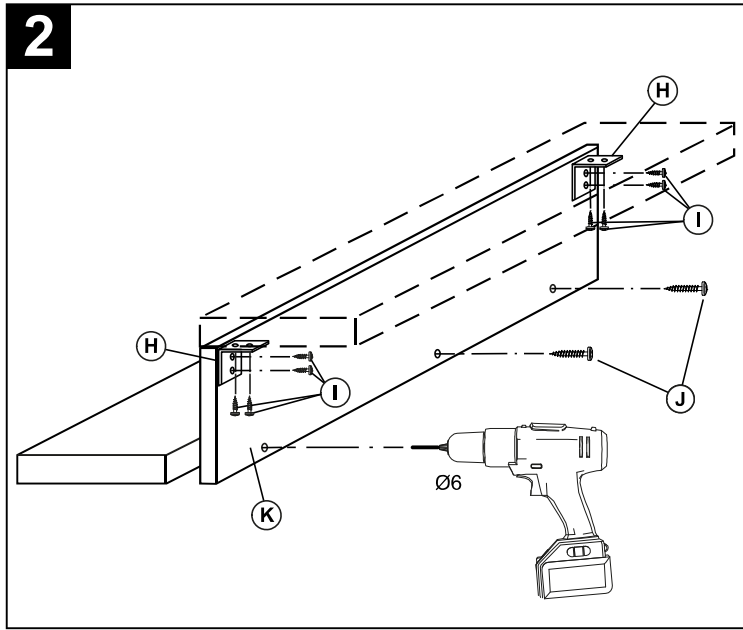

RHODOS/KORFU/ MYKONOS

Ganzholz Wangentreppe

Montageanleitung

Stückliste

<p>A</p>  <p>Stufen</p> <p>13x</p>	<p>B</p>  <p>1x</p> <p>1x</p>
<p>C</p>  <p>5x50</p> <p>4x</p>	<p>D</p>  <p>5x50 bei Rhodos</p> <p>26x</p> <p>bei Korfu/ Mykonos</p> <p>6x60</p> <p>26x</p>
<p>E</p>  <p>5x25</p> <p>8x</p>	<p>F</p>  <p>4x</p>
<p>G</p>  <p>Ø8</p> <p>4x</p>	
     <p>Ø6</p>	

Wangen für gerade Treppen

1

Setzstufen für gerade Treppen

2

3

Stückliste optional bei Setzstufen

<p>H</p>  <p>26x</p>	<p>I</p>  <p>3,5x16 104x</p>	<p>J</p>  <p>5x35 39x</p>	<p>K</p>  <p>13x</p>
--	--	--	--

Treppen anpassbar
 siehe Montagevideo unter:
www.starwood-treppenshop.de