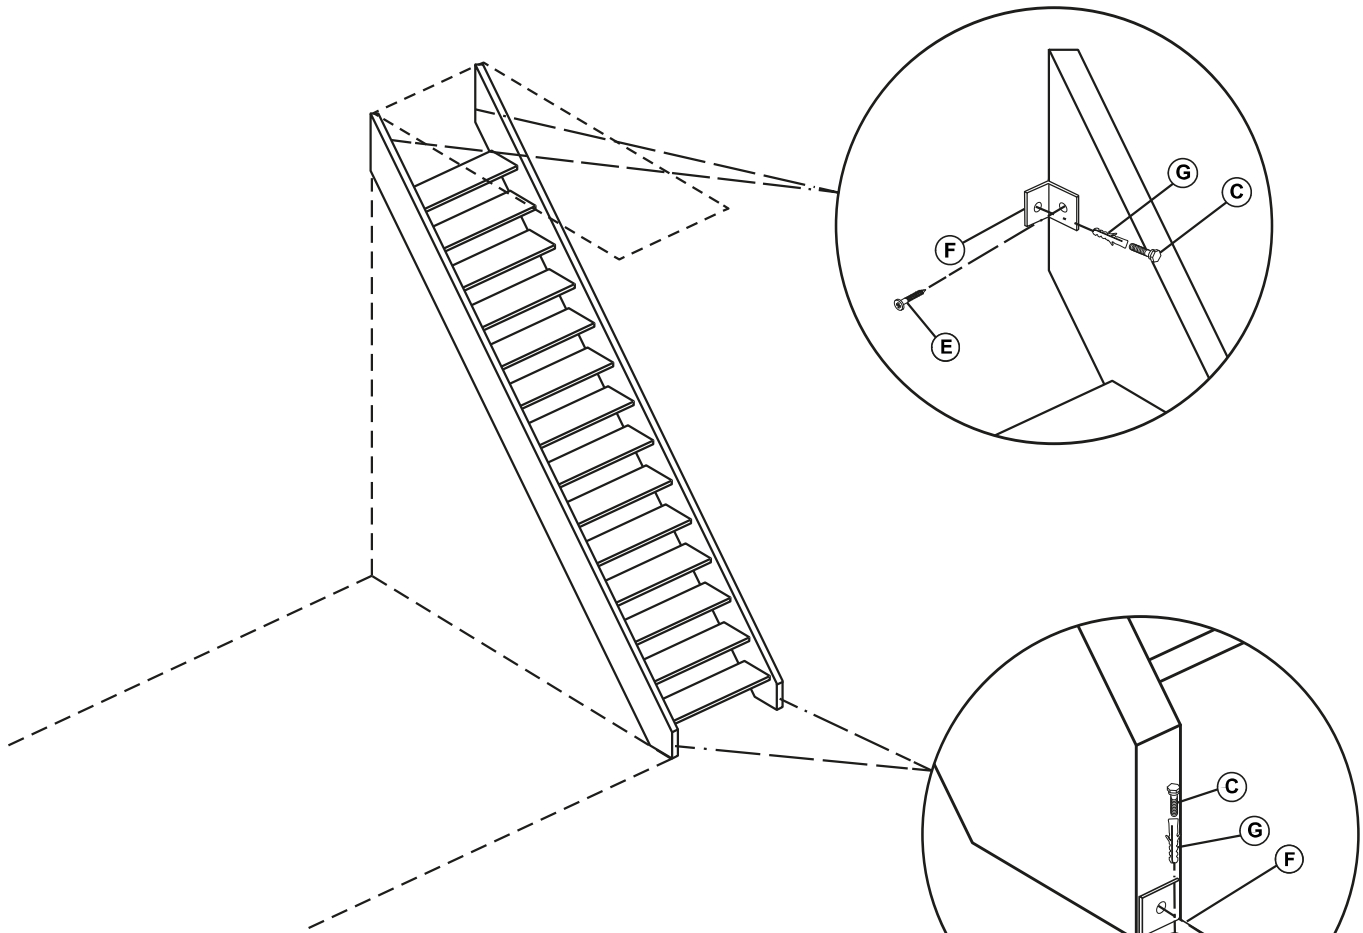

RHODOS/KORFU/ MYKONOS

Ganzholz Wangentreppe

Montageanleitung

Stückliste

<p>A</p>  <p>Stufen</p> <p>13x</p>	<p>B</p>  <p>1x</p> <p>1x</p>
<p>C</p>  <p>5x50</p> <p>4x</p>	<p>D</p>  <p>5x50 bei Rhodos</p> <p>26x</p> <p>bei Korfu/ Mykonos</p> <p>6x60</p> <p>26x</p>
<p>E</p>  <p>5x25</p> <p>8x</p>	<p>F</p>  <p>4x</p>
<p>G</p>  <p>Ø8</p> <p>4x</p>	
     <p>Ø6</p>	

Wangen für gerade Treppen

1

Setzstufen für gerade Treppen

2

3

Stückliste optional bei Setzstufen

<p>H</p>  <p>26x</p>	<p>I</p>  <p>3,5x16 104x</p>	<p>J</p>  <p>5x35 39x</p>	<p>K</p>  <p>13x</p>
--	--	--	--

Treppen anpassbar
 siehe Montagevideo unter:
www.starwood-treppenshop.de