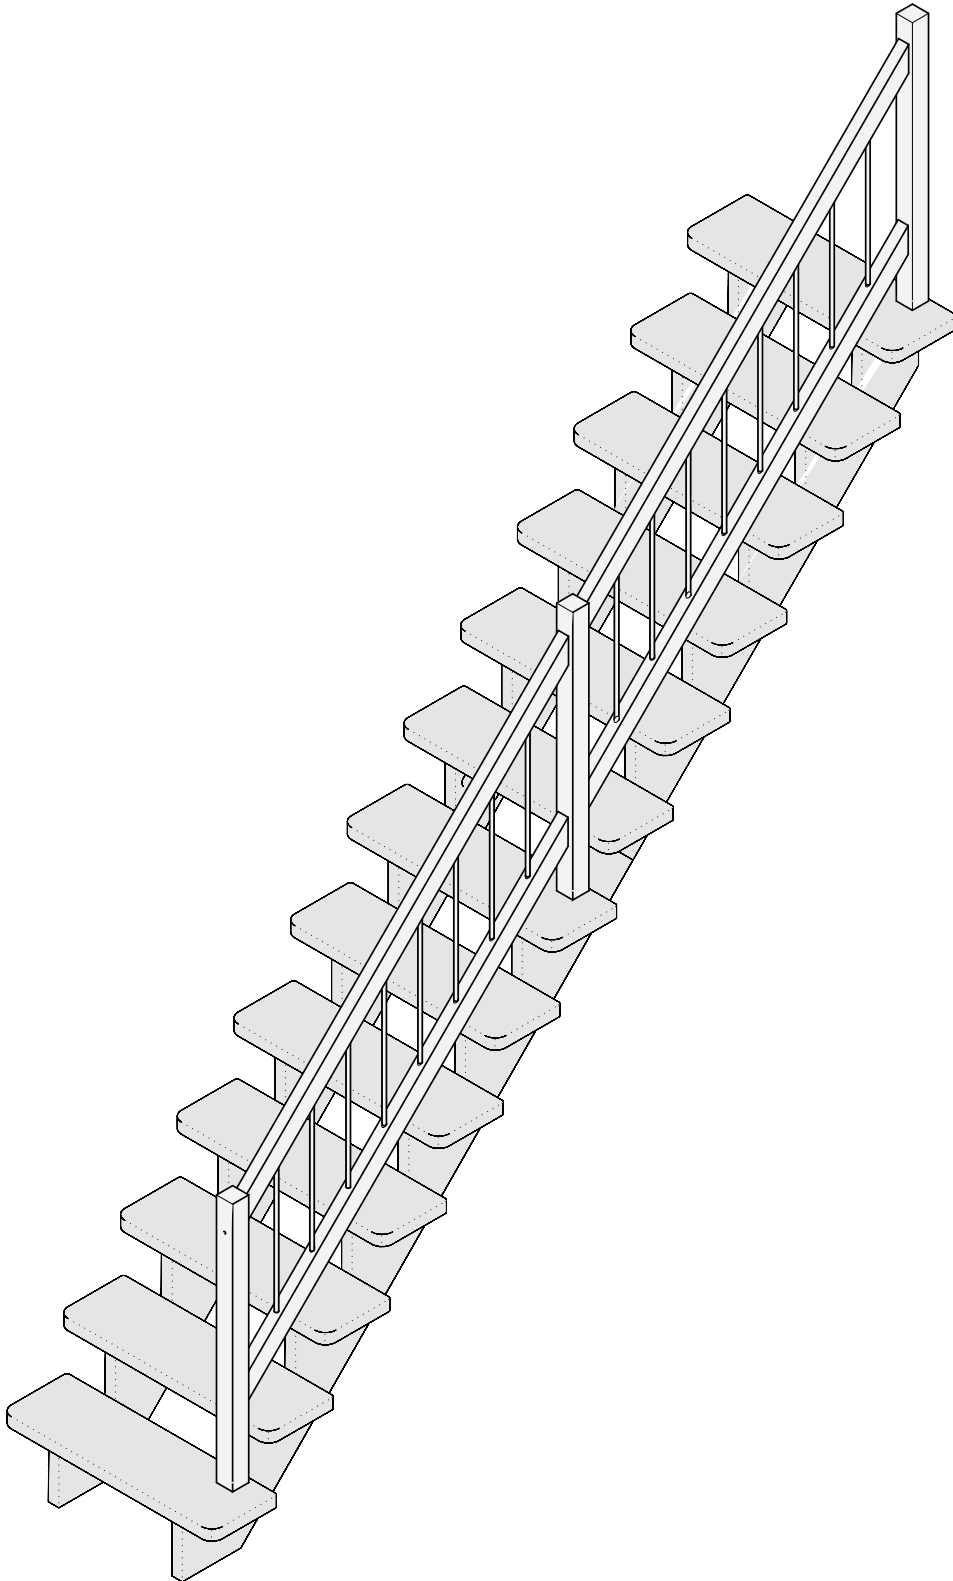

# Geländer

Holz-Edelstahl

## Montageanleitung

# Stückliste

Bitte beachten Sie auch das Montagevideo!

<b>A</b>  8x40mm 16x	<b>B</b>  6x80 4x	<b>C</b>  Ø10 3x	
<b>D</b>  M10 3x	<b>E</b>  M10x100 3x	<b>F</b>  Ø20 4x	
<b>G</b>  3x	<b>H</b>  4x	<b>I</b>  16x	
 Ø10		 SW 17	