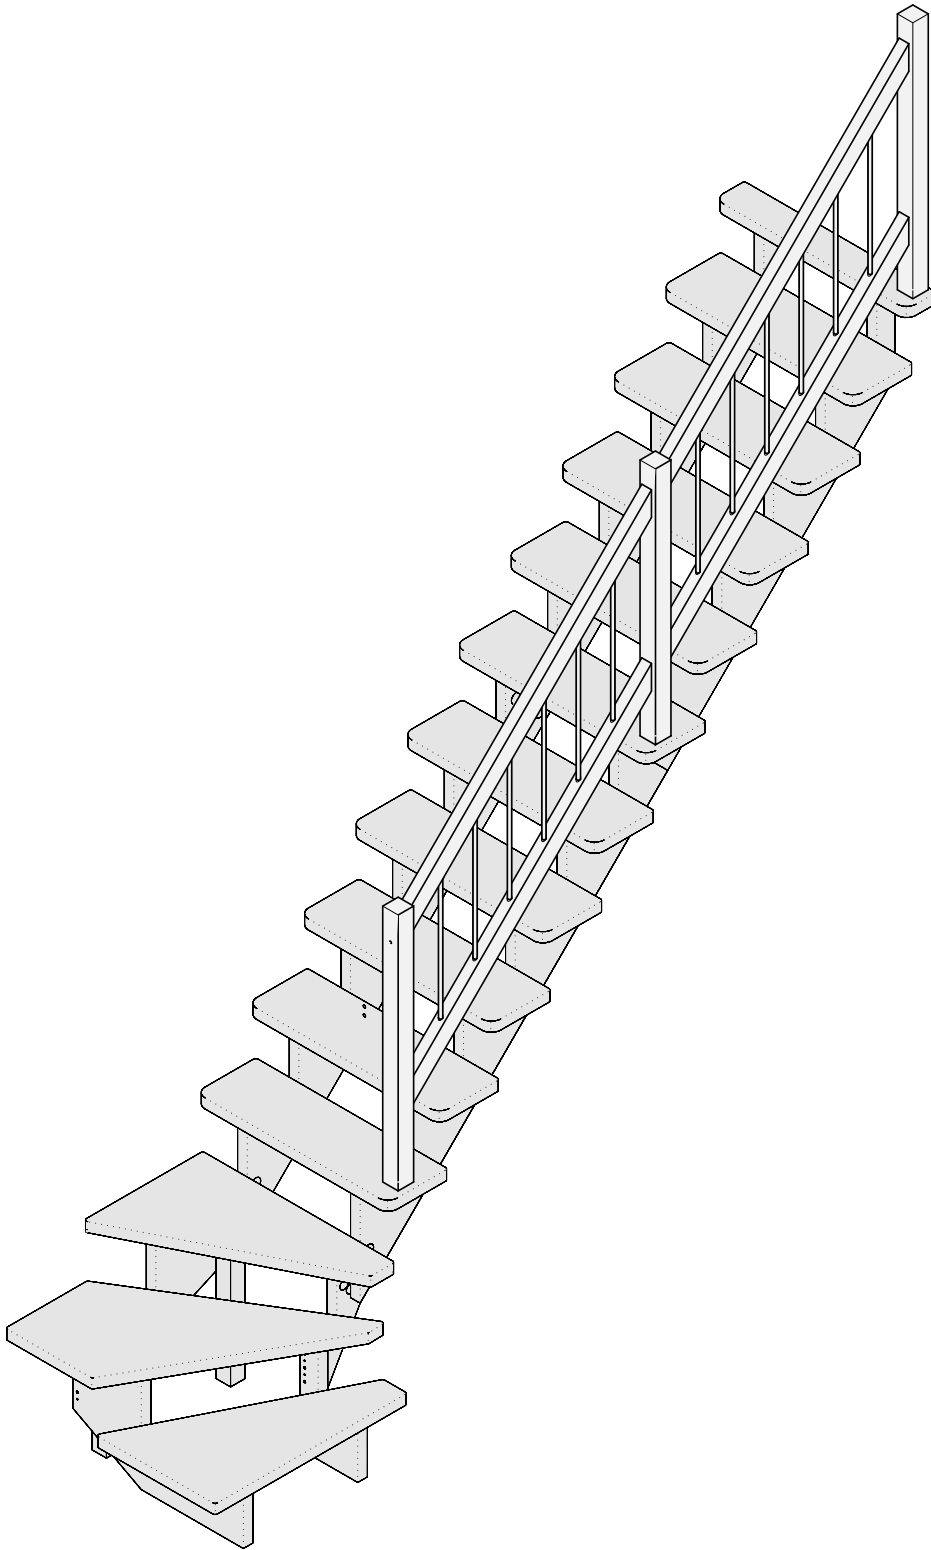

Geländer

Holz-Edelstahl

Montageanleitung

Stückliste

Bitte beachten Sie auch das Montagevideo!

| | | | |
|--|---|---|---|
| A  8x40mm 16x | B  6x80 4x | C  Ø10 3x | |
| D  M10 3x | E  M10x100 3x | F  Ø20 4x | |
| G  3x | H  4x | I  12x | |
|  Ø10 |  |  SW 17 |  |

1

2