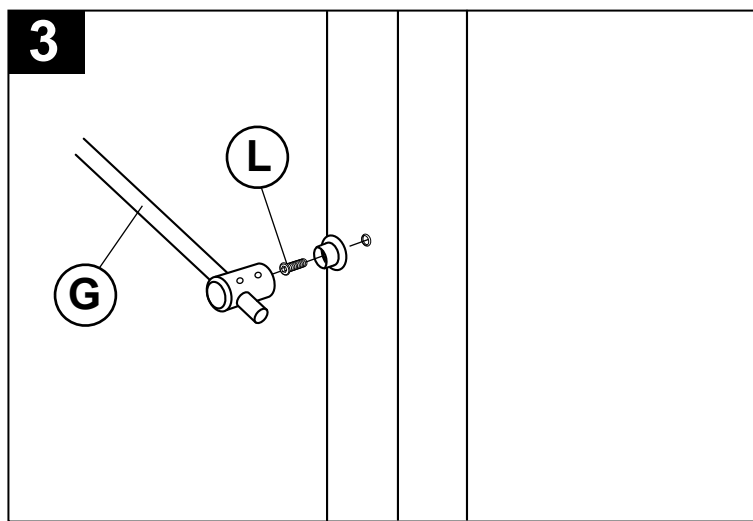

Geländer

Metallgeländer

Montageanleitung

Stückliste

A  5x	B  5x	C  5x25 10x	D  5x
E  5x	F  5x	G  Edelstahlrohr 10x	H  Holzrundstab 2X
I  10x	K  25x	L  M6x20 25x	