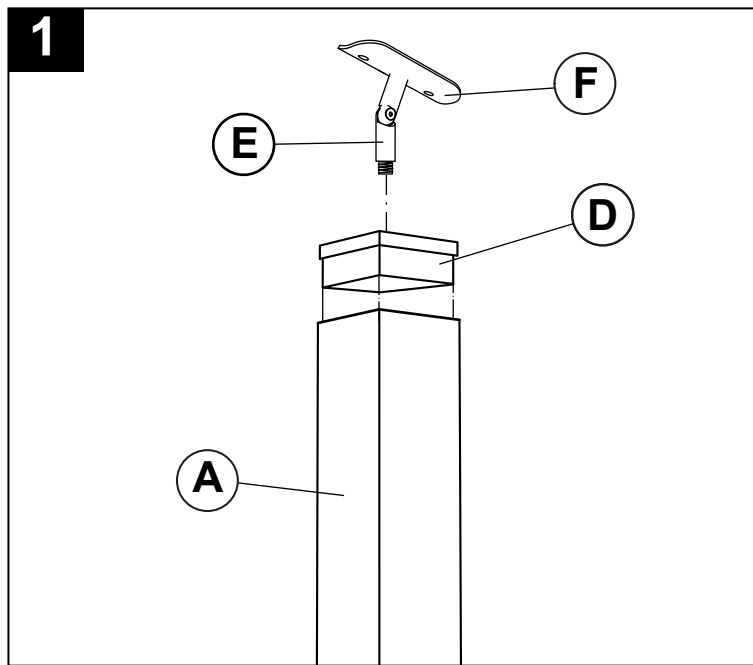

Geländer

Metallgeländer

Montageanleitung

Stückliste

A  5x	B  5x	C  5x25 10x	D  5x
E  5x	F  5x	G  Edelstahlrohr 10x	H  Holzrundstab 2X
I  10x	K  25x	L  M6x20 25x	