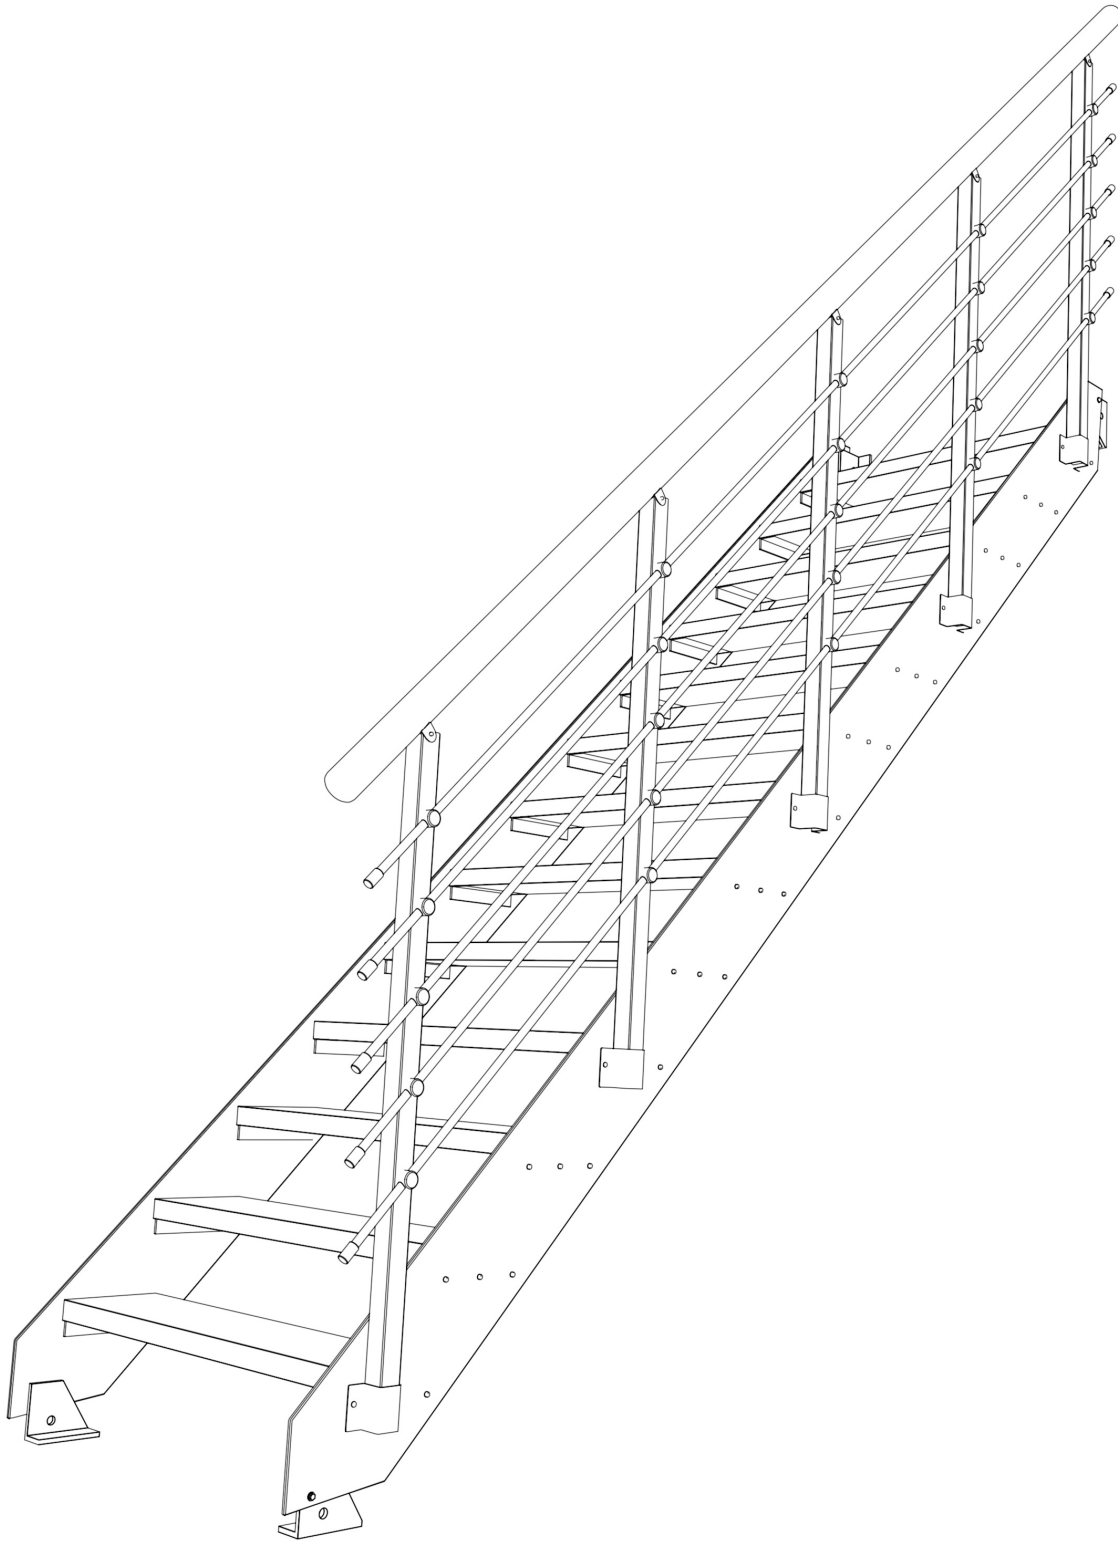

Geländer

Metallgeländer

Montageanleitung

Stückliste

A  5x	B  5x	C  5x25 10x	D  5x
E  5x	F  5x	G  Edelstahlrohr 10x	H  Holzrundstab 2X
I  10x	K  25x	L  M6x20 25x	