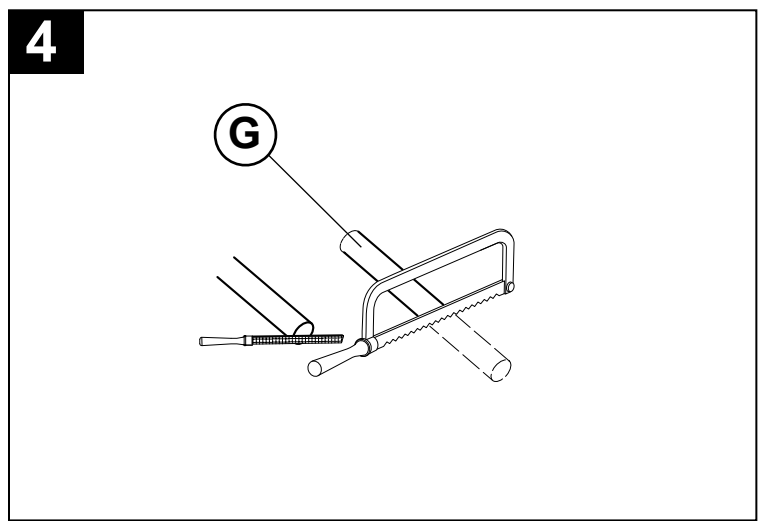

Geländer

Metallgeländer

Montageanleitung

Stückliste

A  5x	B  5x	C  5x25 10x	D  5x
E  5x	F  5x	G  Edelstahlrohr 10x	H  Holzrundstab 2X
I  10x	K  25x	L  M6x20 25x	