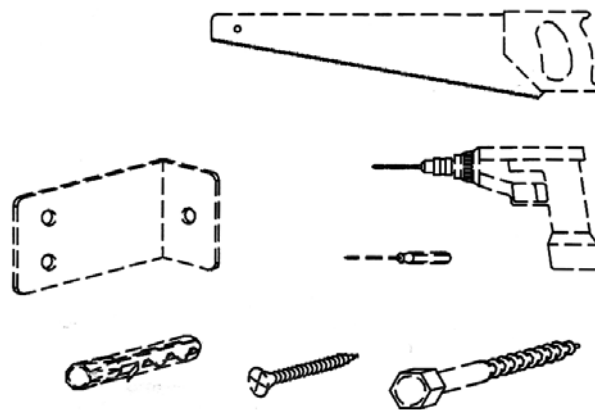

Fichte 3000

Montageanleitung.
Notice de montage.

StarWoodTrading^{TM}