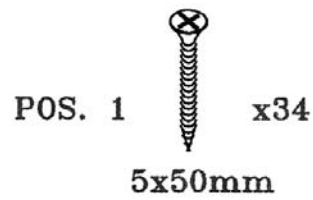

Fichte 3000

Montageanleitung.
Notice de montage.